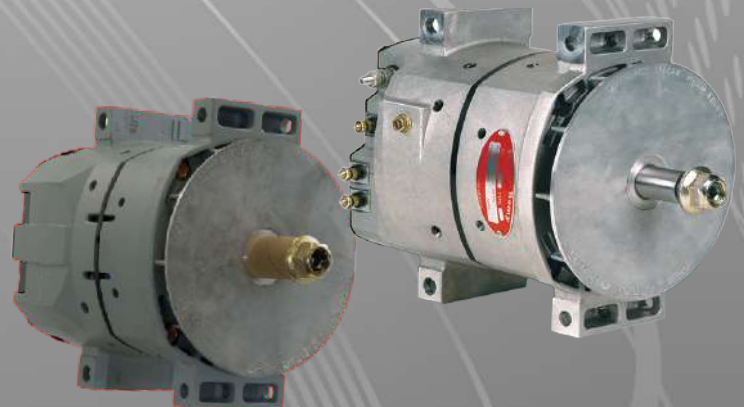

Offer Valid: 9/1/22 - 9/30/22

ALTERNATORS

28-SI - 160 AMP

Pad Mount **\$ 209⁰⁰**
Part# DR 8600315

35-SI - 140 AMP

Pad Mount **\$ 295⁰⁰**
Part# DR 8700018

Pad Mount **\$ 445⁰⁰**
Part# DR 8600066

36-SI - 165 AMP

Pad Mount **\$ 330⁰⁰**
Part# DR 8700047

36-SI - 170 AMP

Pad Mount **\$ 415⁰⁰**
Part# DR 8600127

35-SI - 140 AMP

J180 Hinge Mount **\$ 289⁰⁰**
Part# DR 8700016

35-SI - 140 AMP

Quad Mount **\$ 330⁰⁰**
Part# DR 8700017

40-SI - 240 AMP

PEPA-Y Mount **\$ 615⁰⁰**
Part# DR 8600338

**Delco
Remy**

View All Current Parts Specials Online At:
www.cittrucks.com/truck-parts/parts-specials/

Normal
Peru
Springfield
Morton
Champaign
Grayslake
Pleasant Plains